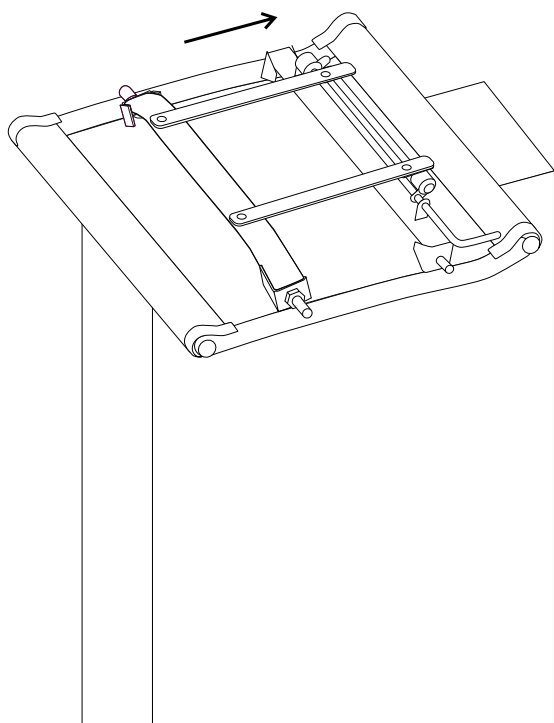

3

После вскрытия упаковки, удалите металлические скобы с крышки коробки во избежание повреждения изделия.