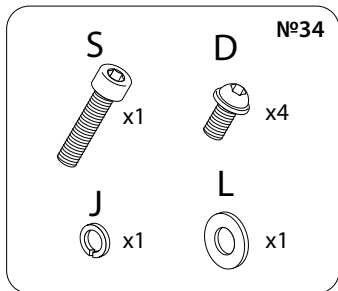

После вскрытия упаковки, удалите металлические скобы с крышки коробки во избежание повреждения изделия.

Внимание!

При сборке и эксплуатации не разбирайте комплектующие, собранные на заводе-изготовителе.

При транспортировке мебели при температуре ниже 4°C необходимо до начала эксплуатации выдержать её в тёплом помещении не менее четырех часов.

Кресло предназначено для сидения во время работы или отдыха. Не рекомендуется вставать на кресло, садиться на подлокотники, использовать кресло для физических упражнений. Следуйте рекомендациям по эксплуатации, указанным на последней странице, для долгой, безопасной и исправной работы кресла и его комплектующих.