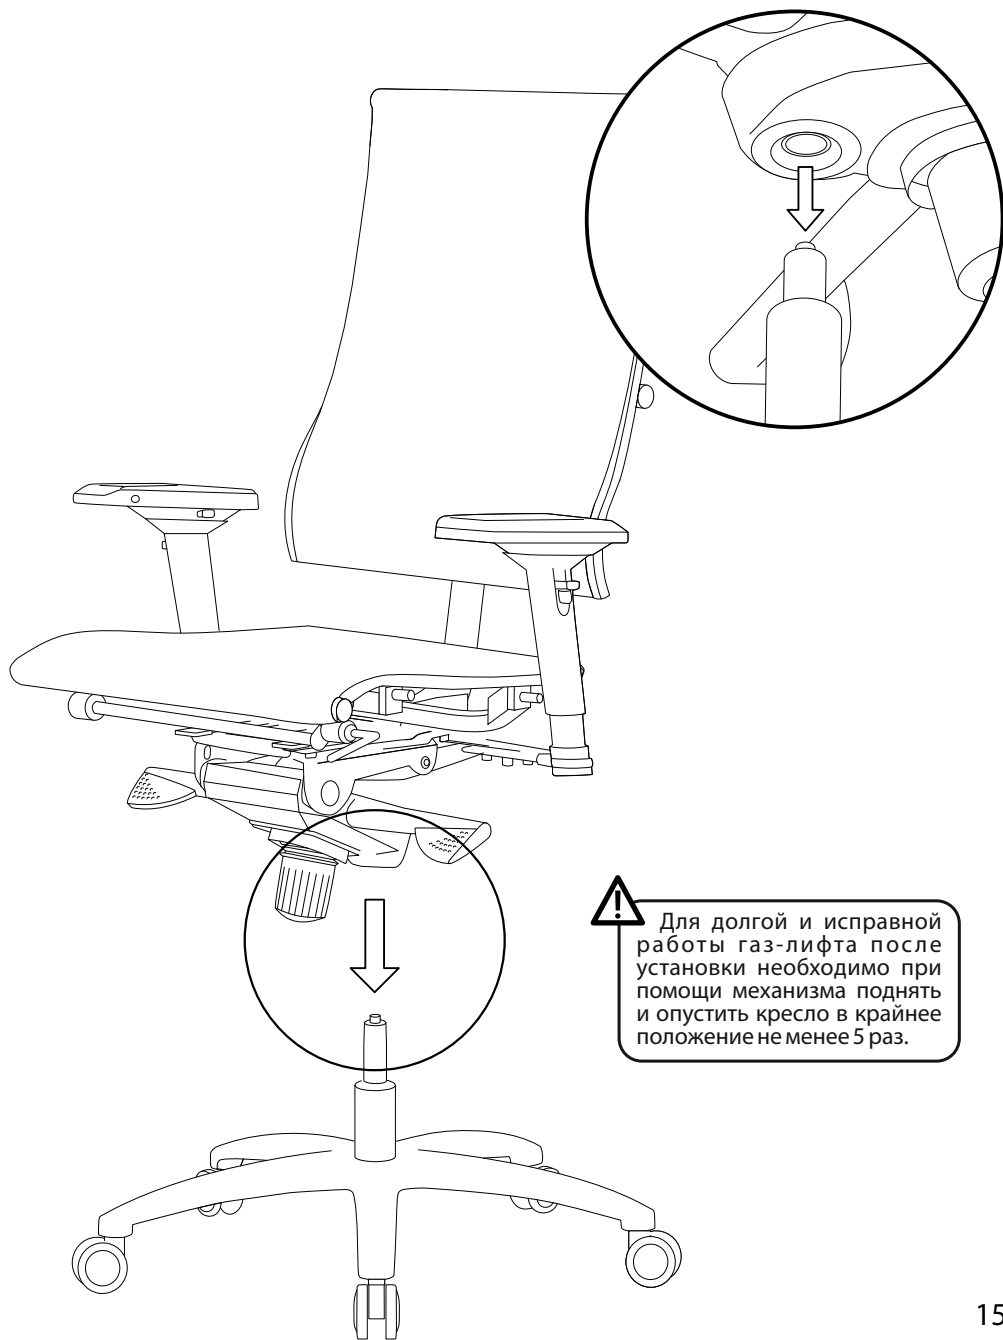

# 11

x2

Для установки верхней части кресла на основание рекомендуется участие двух человек.

⚠ Для долгой и исправной работы газ-лифта после установки необходимо при помощи механизма поднять и опустить кресло в крайнее положение не менее 5 раз.