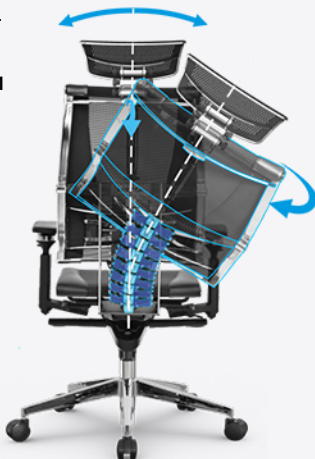

Создано в Германии (Патент DE 20 2022 002 879)

Основной элемент кресла – гибкий «позвоночник» спинки, функционирующий по принципу анатомии позвоночника человека.

Это позволяет креслу YOGA подстраиваться под любое изменение позы человека, обеспечивая:

- ✓ надежную поддержку и свободу движений
- ✓ полноценное распрямление

Почему кресло YOGA – новый эталон здорового сидения?

Динамическое кресло

YOGA – это свобода и активность. Сидение в кресле YOGA не может быть статичным или малоподвижным. А частое изменение позы поддерживает активность мышц спины, бедер, шеи, улучшая кровообращение.

Персональное кресло

Все известные в мире регулировки кресла обеспечивают максимальную адаптацию к телу, подстраиваясь под индивидуальные особенности каждого пользователя.

12 часовое кресло

Двенадцать часов без вреда для здоровья. Подтверждено Швейцарским сертификатом Société Générale de Surveillance на соответствие нормам Европейского Союза.

[О креслах YOGA](#)